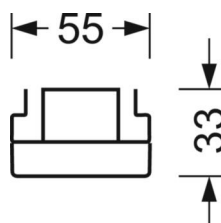

Механика

цвет корпуса	белый стандартный для электротехники RAL 9016
размеры (LxWxH/DxH)	1531mm x 55mm x 33mm
вес (нетто)	1.9kg
Вид монтажа	сборка трековых систем

DEEP-LINK

<https://www.regiolux.de/ru/article/18610304100>

Ссылка	LED 8000lm 840
ηLB	100 %
Φ ↓/↑	98 % / 2 %
UGR поп./вдоль	21.0 / 21.5

размеры

L	1531 mm	Длина
B	55 mm	Ширина
H	33 mm	Высота
