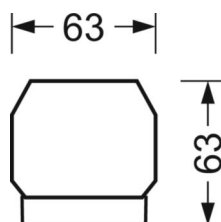

Механика

цвет корпуса	белый стандартный для электротехники RAL 9016
размеры (LxWxH/DxH)	1531mm x 55mm x 33mm
вес (нетто)	1.9kg
Вид монтажа	сборка трековых систем

DEEP-LINK

<https://www.regiolux.de/ru/article/18610304100>

Ссылка	LED 8000lm 840
ηLB	100 %
Φ ↓/↑	98 % / 2 %
UGR поп./вдоль	21.0 / 21.5

размеры

L	1531 mm	Длина
B	55 mm	Ширина
H	33 mm	Высота
