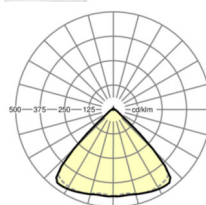

Механика

цвет корпуса	белый стандартный для электротехники RAL 9016
размеры (LxWxH/DxH)	1531mm x 55mm x 33mm
вес (нетто)	1.9kg
Вид монтажа	сборка трековых систем

DEEP-LINK

<https://www.regiolux.de/ru/article/18610304100>

Ссылка	LED 8000lm 840
ηLB	100 %
Φ ↓/↑	98 % / 2 %
UGR поп./вдоль	21.0 / 21.5

размеры

L	1531 mm	Длина
B	55 mm	Ширина
H	33 mm	Высота
